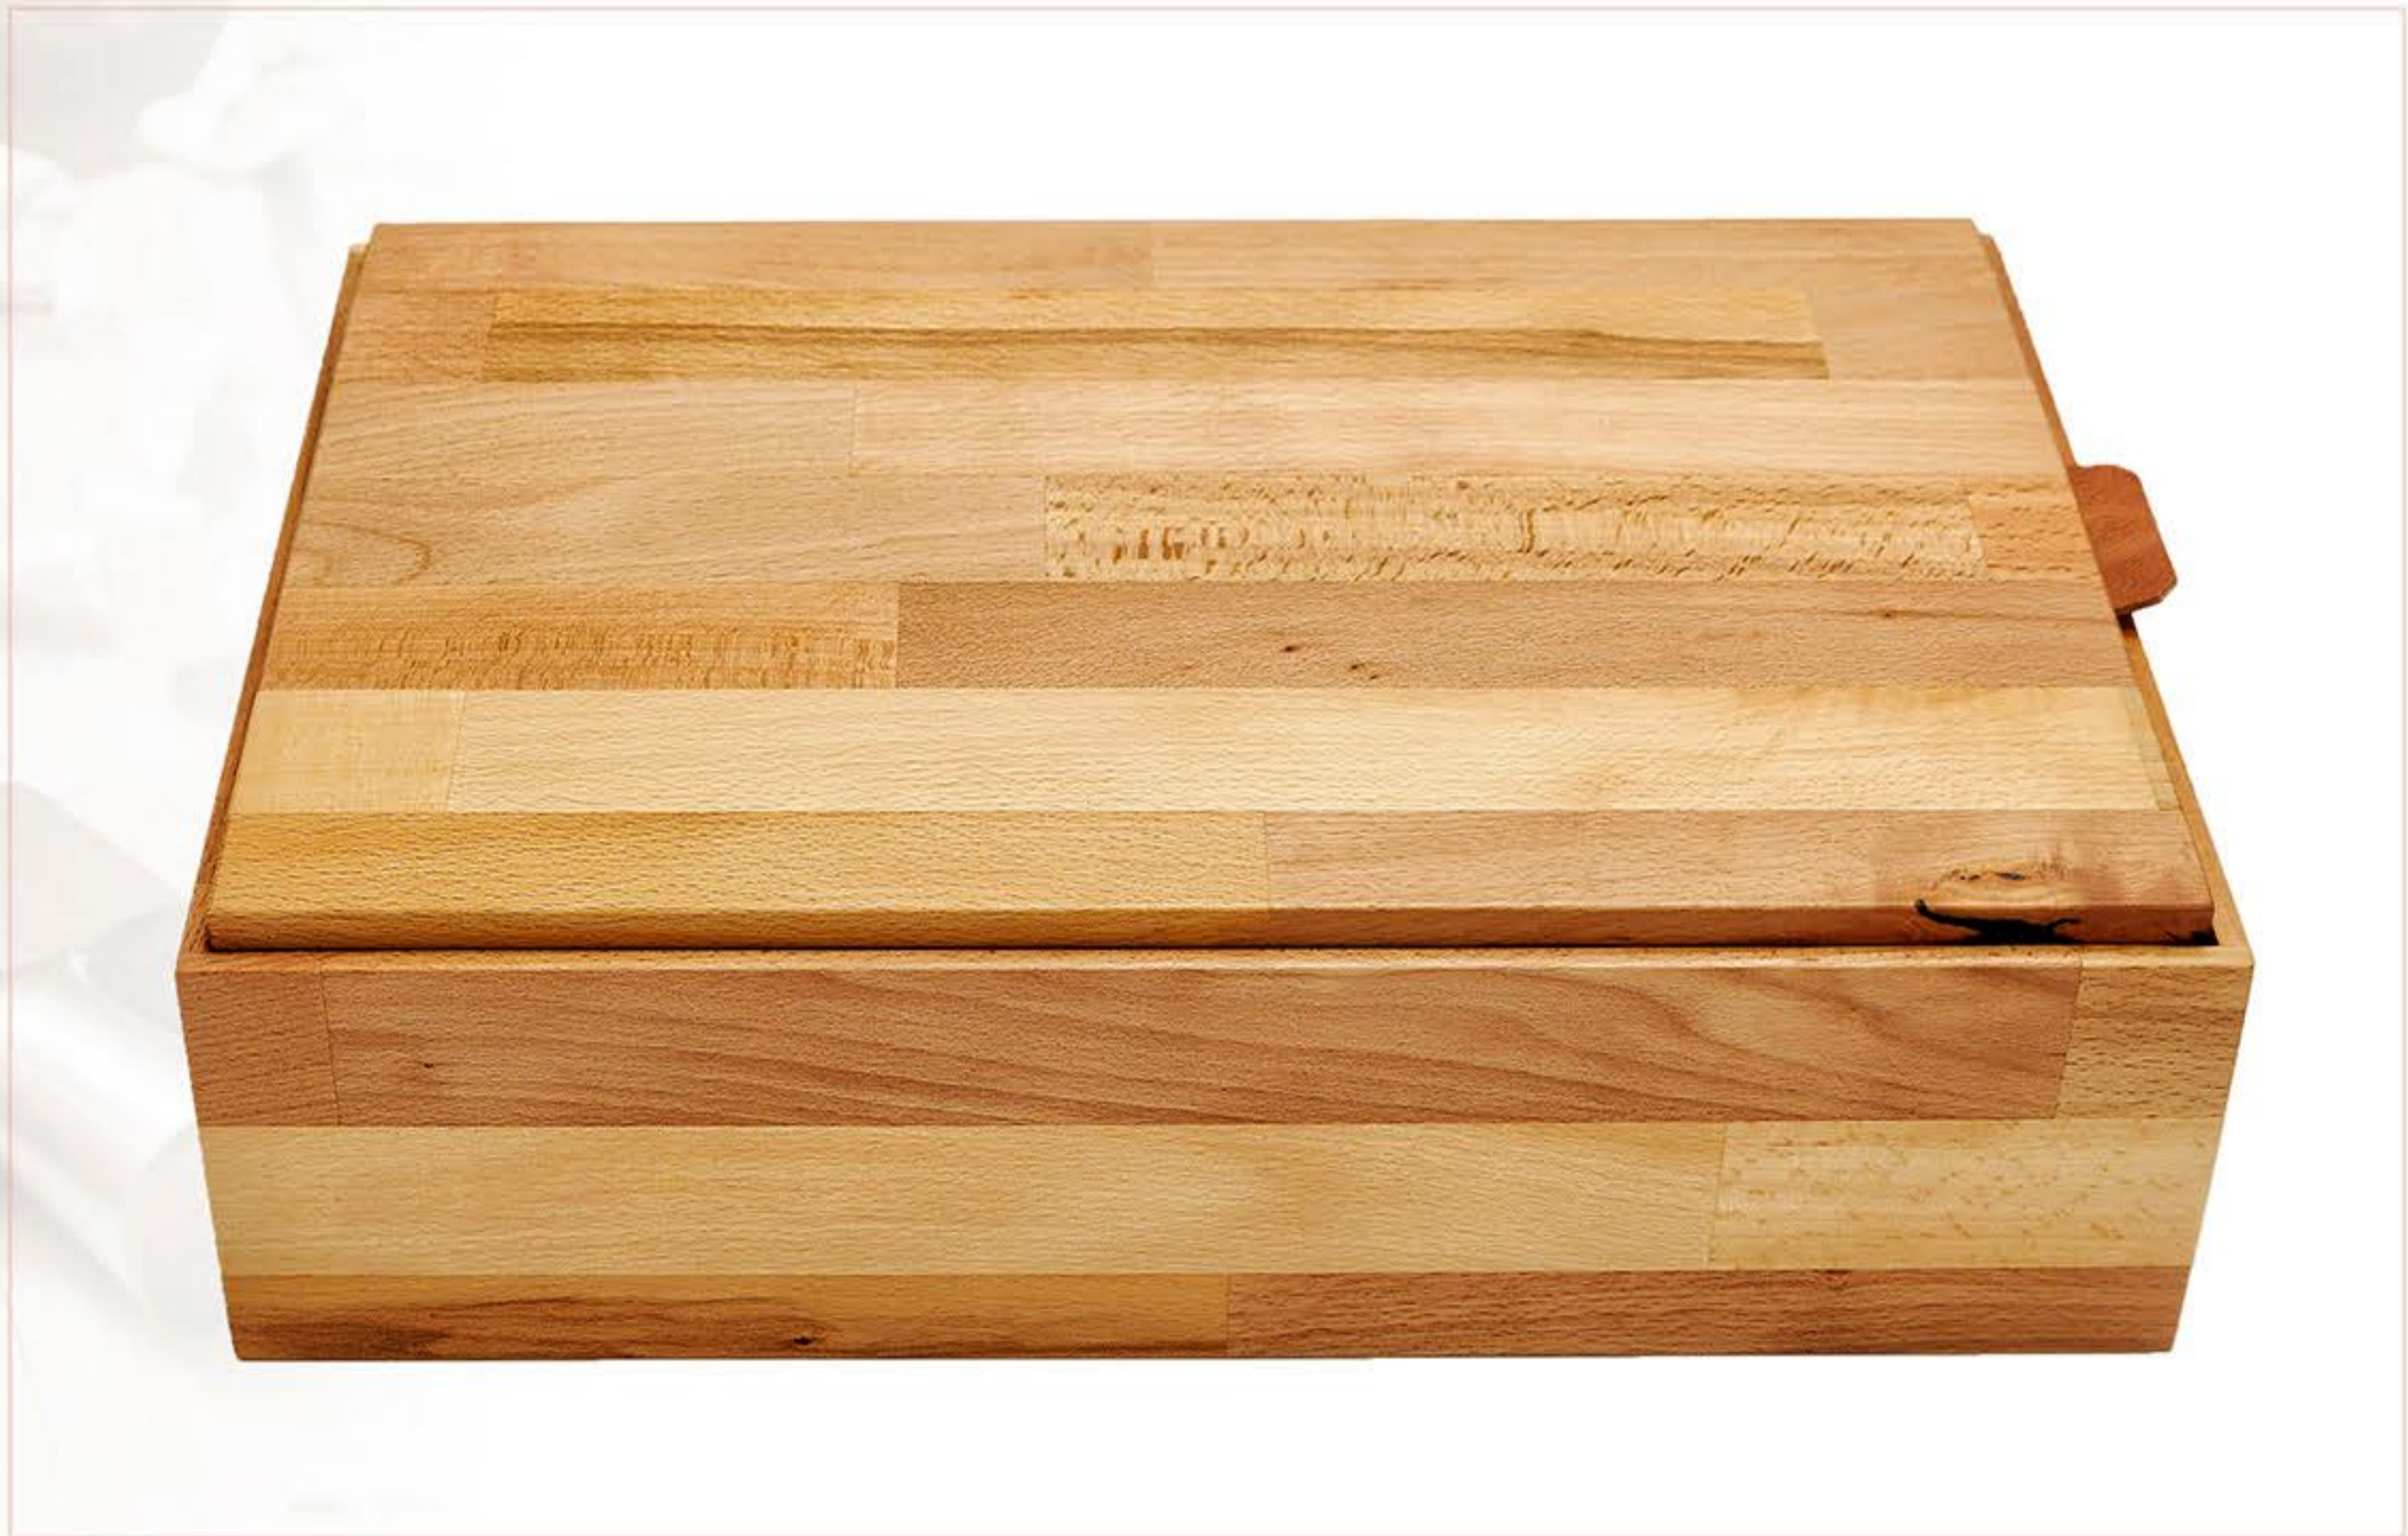

Portane
MADE IN ITALY

LINEA SCRIGNO

...custodisce ricordi

cod. 48/Faggio
(Scrigno in legno massello)
Formato Album: 25x25 - 30x30 - 24x36 - 30x40 - 35x35

cod. 48/Okumè
(Scrigno in legno massello con cassa in toulipier)
Formato Album: 25x25 - 30x30 - 24x36 - 30x40 - 35x35

cod. 62/Linea DELUXE - Cubo
(Scrigno in legno massello, supporto in plexiglass trasparente)
Formato Album: 25x25 - 30x30 - 24x36 - 30x40 - 35x35

cod. 63/Linea DELUXE - Mix
(Scrigno in legno massello, supporto in plexiglass trasparente e cuoio)
Formato Album: 25x25 - 30x30 - 24x36 - 30x40 - 35x35

cod. 48/Linea MODERNA - Decapè
(Scrigno in legno massello, cassa con finitura decapata
e coperchio spazzolato)
Formato Album: 25x25 - 30x30 - 24x36 - 30x40 - 35x35

cod. 13/Linea CLASSICA
(Scrigno in legno massello spazzolato)
Formato Album: 25x25 - 30x30 - 24x36 - 30x40 - 35x35