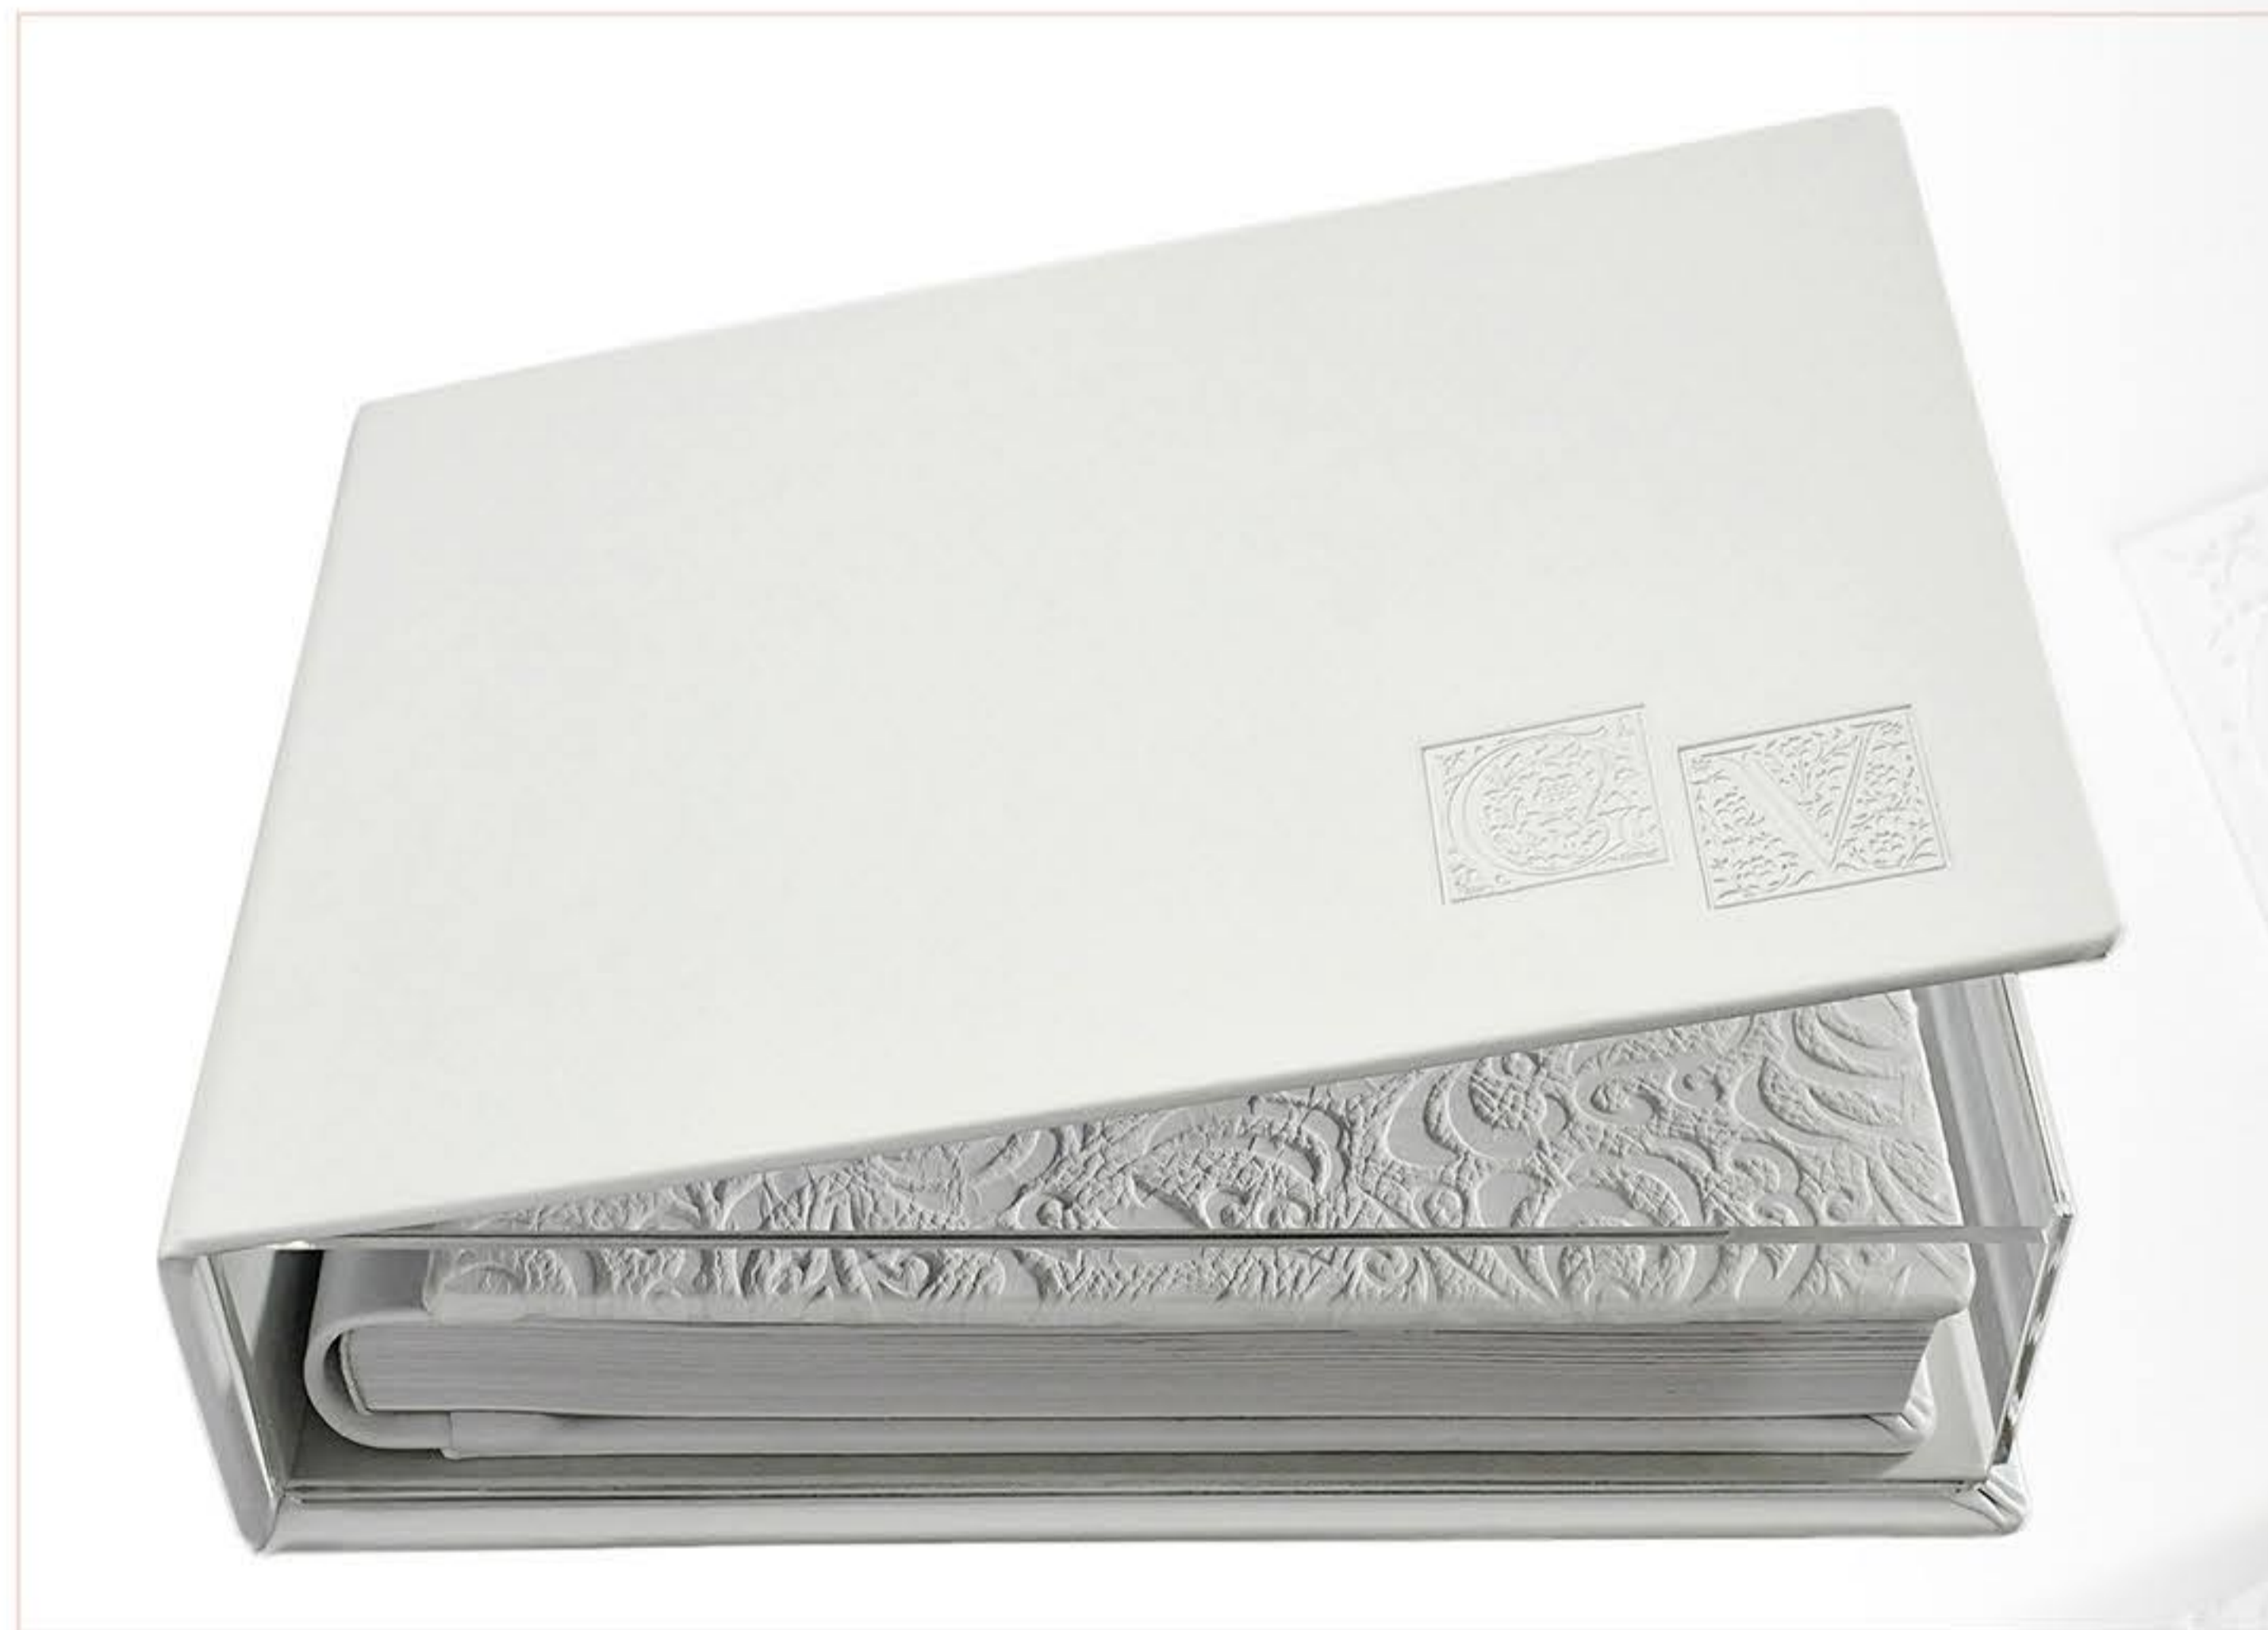

cod. 62/Linea DELUXE - Cubo
(Scrigno in legno massello, supporto in plexiglass trasparente)
Formato Album: 25x25 - 30x30 - 24x36 - 30x40 - 35x35

cod. 63/Linea DELUXE - Mix
(Scrigno in legno massello, supporto in plexiglass trasparente e cuoio)
Formato Album: 25x25 - 30x30 - 24x36 - 30x40 - 35x35

cod. 48/Linea MODERNA - Decapè
(Scrigno in legno massello, cassa con finitura decapata
e coperchio spazzolato)
Formato Album: 25x25 - 30x30 - 24x36 - 30x40 - 35x35

cod. 13/Linea CLASSICA
(Scrigno in legno massello spazzolato)
Formato Album: 25x25 - 30x30 - 24x36 - 30x40 - 35x35

cod. 61/Linea DELUXE - Personal
(Scrigno in Eco Pelle liscia con iniziali, supporto in plexiglass trasparente)
Formato Album: 25x25 - 30x30 - 24x36 - 30x40 - 35x35

Cartella colori

0300 INCOLORE

0341 CILIEGIO